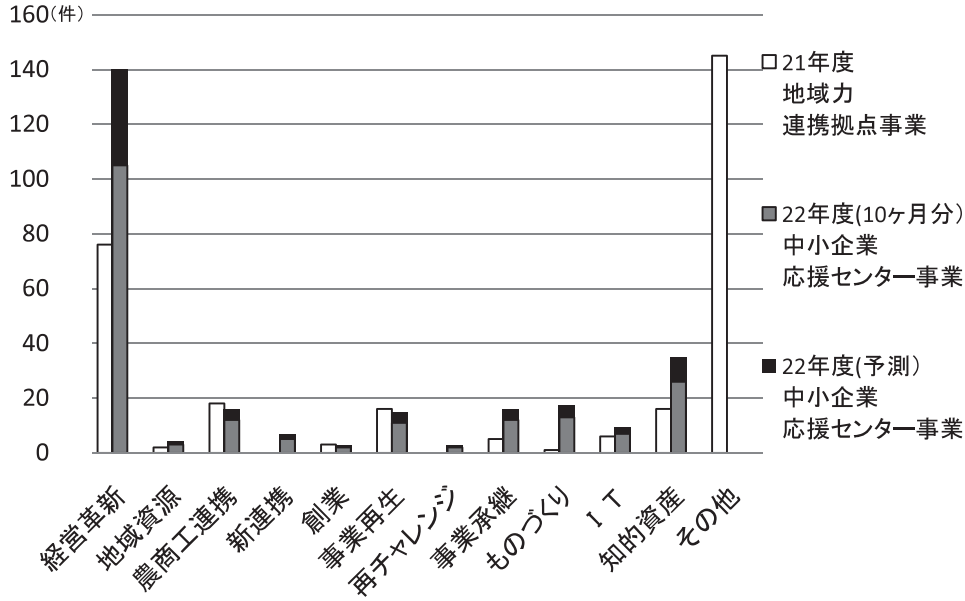

H22年度中小企業応援センター事業(市原)の指導実績及び予測