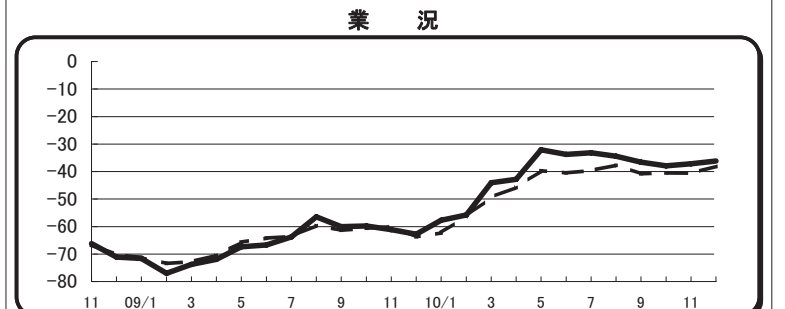

ブロック別全産業DI(前年同月比)の推移(関東)